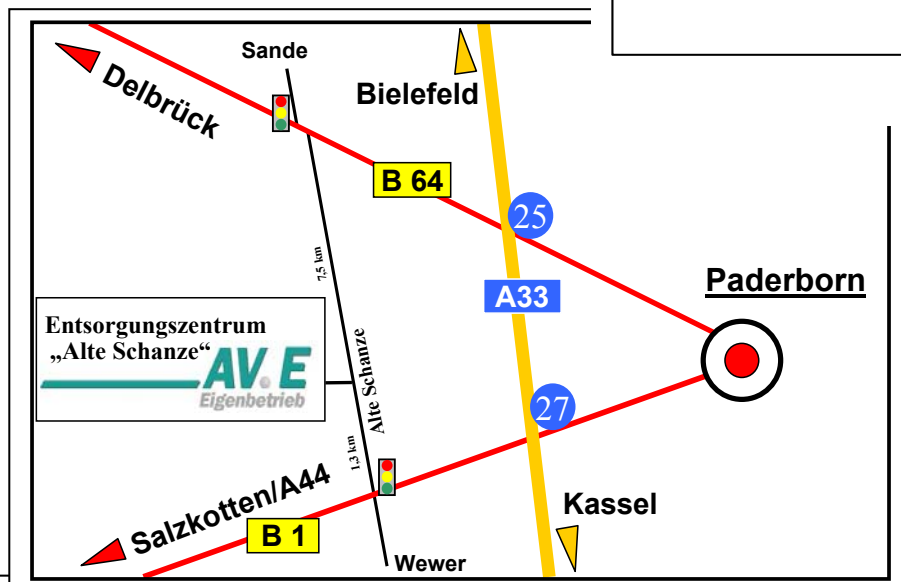

So erreichen Sie uns:

Aus Richtung Bielefeld /Kassel – A33

Abfahrt-Nr. 27 in Richtung Salzkotten / B1

Nach ca. 2,5 km an der ersten Ampel rechts zum Entsorgungszentrum / Richtung Elsen / Sande

Aus Richtung Dortmund - A44

Abfahrt Büren / Salzkotten in Richtung Paderborn
(Autobahnzubringer)

Hinweis:

Nach 8 km Zusammenschluss mit B1
weiter in Richtung Paderborn

Nach 3 km links zum Entsorgungszentrum /
Richtung Elsen / Sande

Nach 1,3 km links auf das Gelände des
Entsorgungszentrums

*Eine gute Anreise wünscht Ihnen
der AV.E-Eigenbetrieb*

*Tel.: 0 52 51 / 18 12 - 0
www.ave-kreis-paderborn.de*