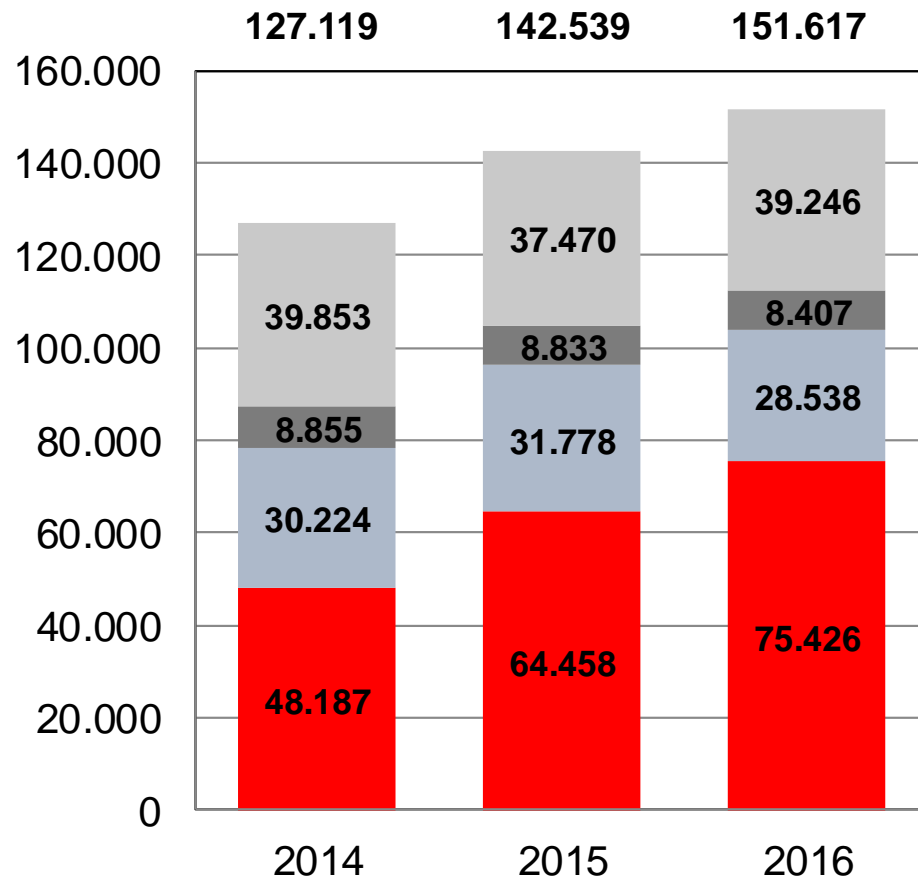

## Entwicklung des Fahrzeugaufkommens im Entsorgungszentrum "Alte Schanze" 2014 - 2016

- PKW mit Grünabfällen bis 0,5 m<sup>3</sup> kostenlos
- PKW mit Anhänger (nur Grünanlieferungen)
- PKW
- LKW, PKW mit Anhänger & Sonstige