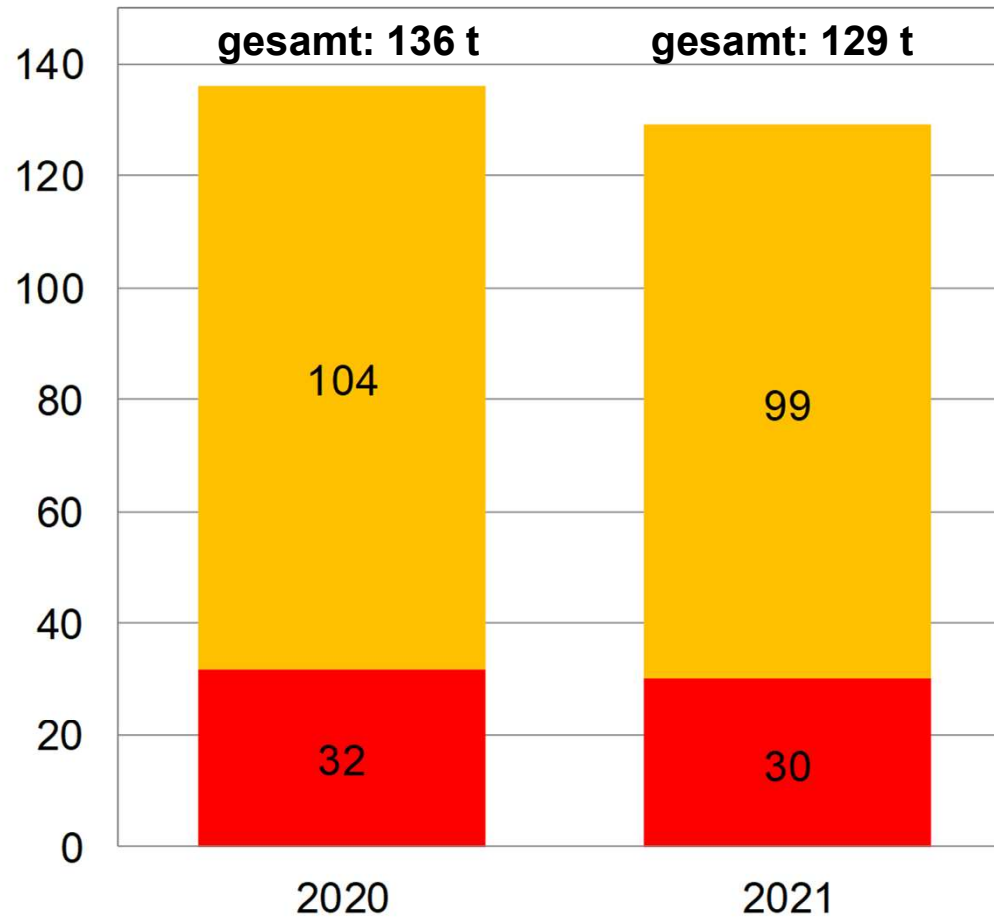

Kommunale Sammlung gefährlicher Abfälle aus Privathaushalten und Kleingewerbebetrieben im Kreis Paderborn 2020 - 2021 in Gewichtstonnen

- Mobile und stationäre Sammelstellen in den Kreiskommunen
- Stationäre Sammelstelle im Entsorgungszentrum "Alte Schanze"