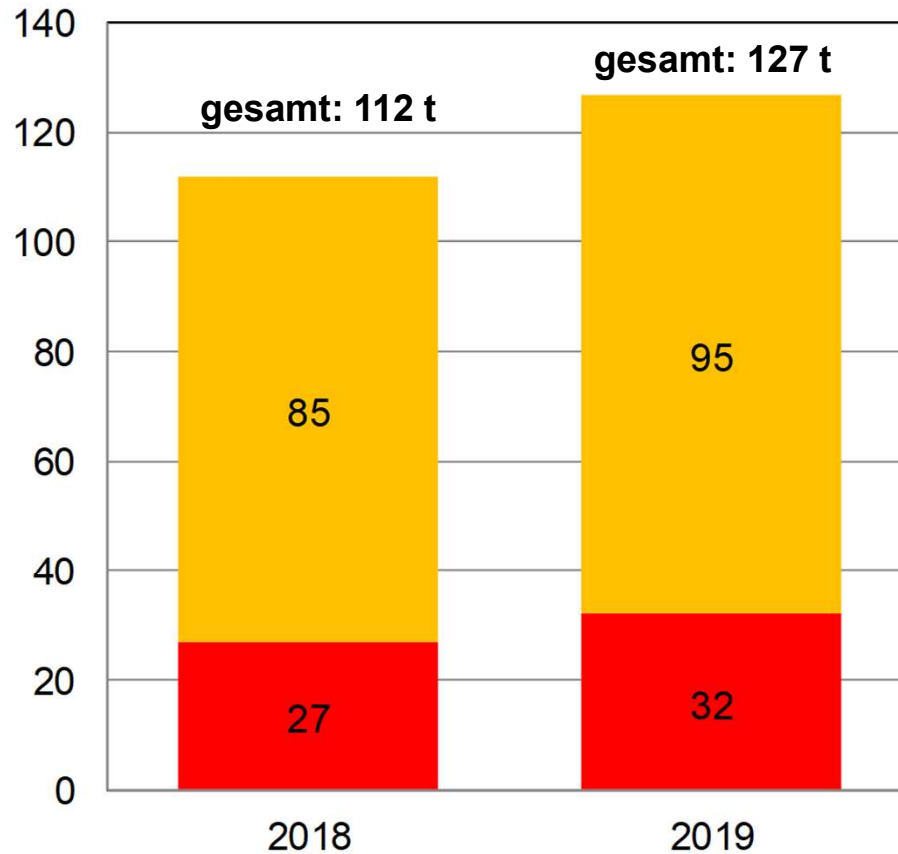

Kommunale Sammlung gefährlicher Abfälle aus Privathaushalten und Kleingewerbebetrieben im Kreis Paderborn 2018 - 2019 in Gewichtstonnen

- Mobile und stationäre Sammelstellen in den Kreiskommunen
- Stationäre Sammelstelle im Entsorgungszentrum "Alte Schanze"