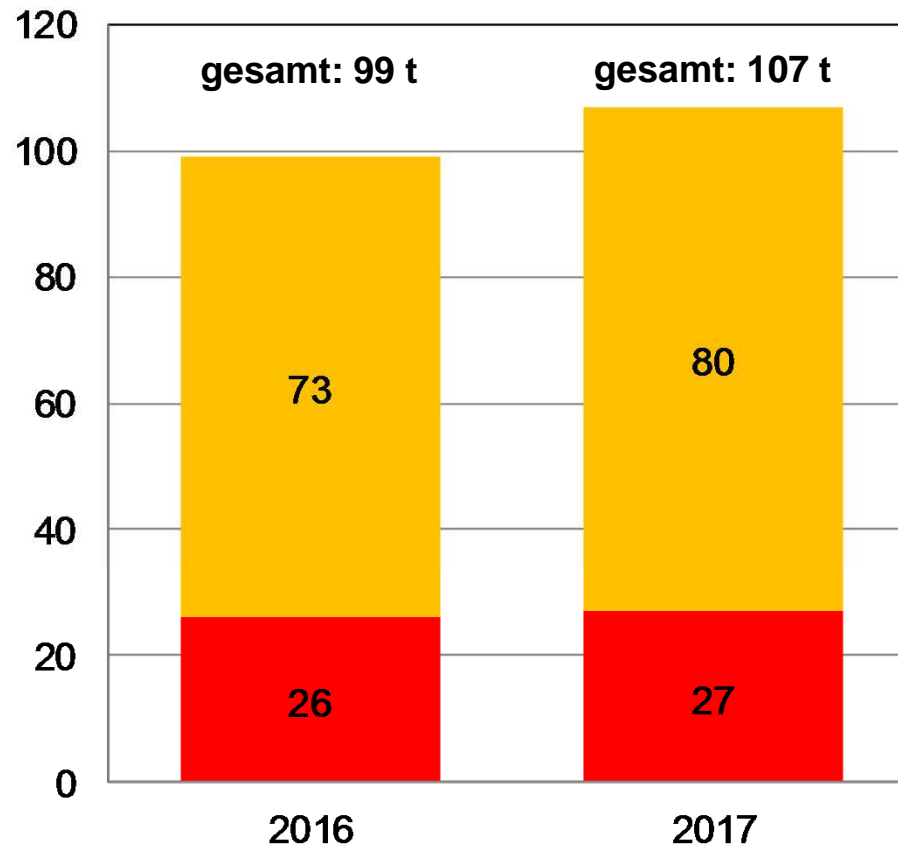

Kommunale Sammlung gefährlicher Abfälle aus Privathaushalten und Kleingewerbebetrieben im Kreis Paderborn 2016 - 2017 in Gewichtstonnen

- Mobile und stationäre Sammelstellen in den Kreiskommunen
- Stationäre Sammelstelle im Entsorgungszentrum "Alte Schanze"