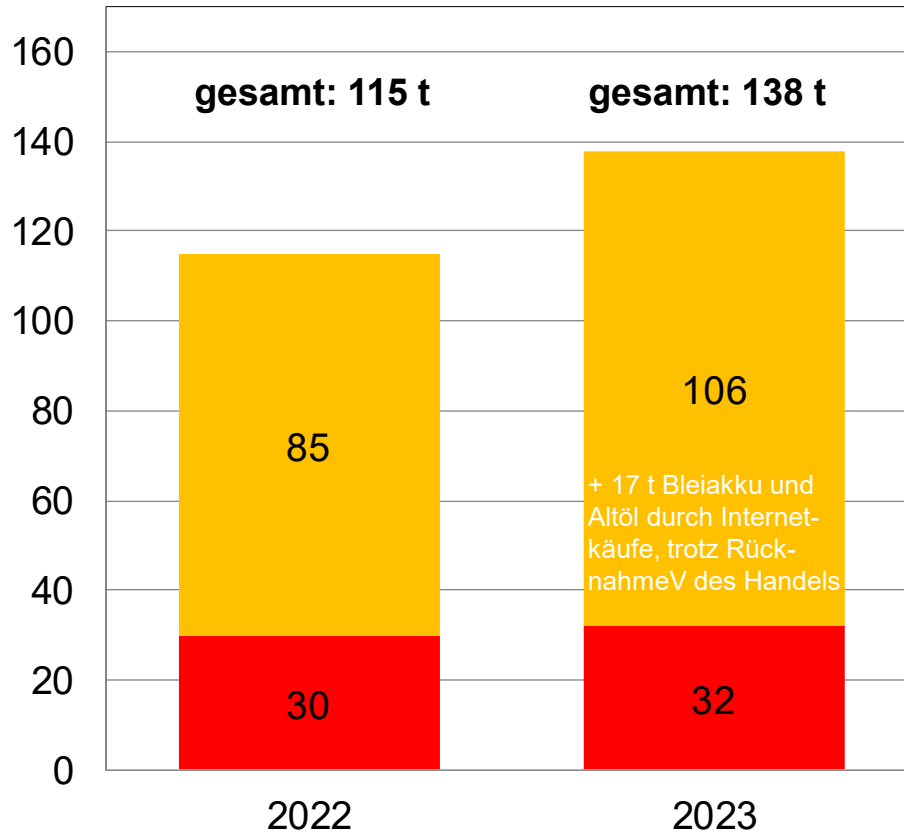

Kommunale Sammlung gefährlicher Abfälle aus Privathaushalten und Kleingewerbebetrieben im Kreis Paderborn 2022 - 2023 in Gewichtstonnen

- Mobile und stationäre Sammelstellen in den Kreiskommunen
- Stationäre Sammelstelle im Entsorgungszentrum "Alte Schanze"